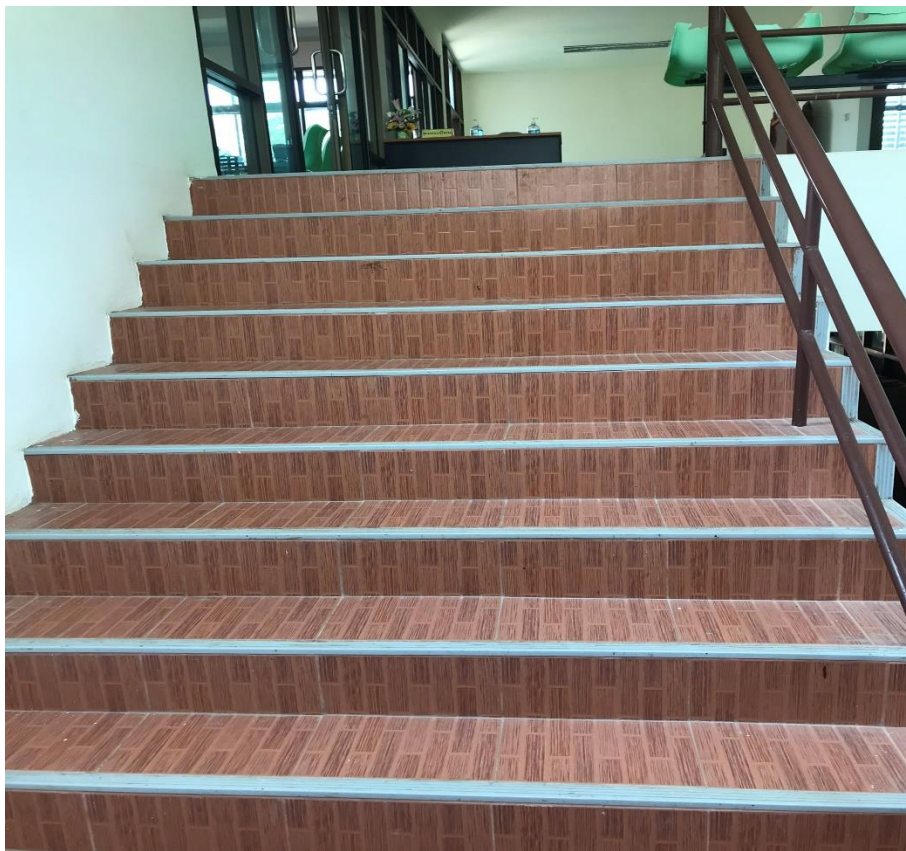

สภาพของชั้นบันไดและราวบันไดอยู่ในสภาพดีและสะอาด