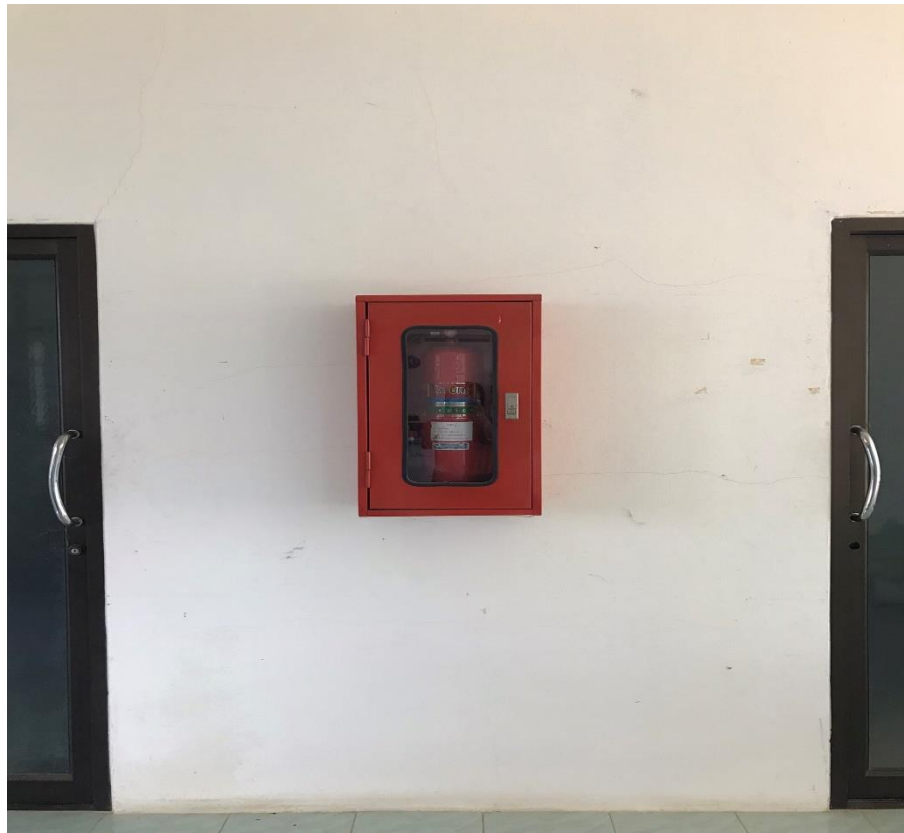

กิจกรรม Bic Cleaning Day

สถานที่ทำงานมีแสงสว่างเพียงพอต่อการทำงาน และใช้งานได้ปกติ

เก้าอี้ม้าหินอ่อนเพื่อมัมพักผ่อน

สถานที่ทำงานมีความปลอดภัยโดยมีเครื่องดับเพลิง
อยู่ในสภาพดีและพร้อมใช้งานบริเวณชั้นล่างและชั้นบน

สภาพของชั้นบันไดและราวบันไดอยู่ในสภาพดีและสะอาด

ห้องน้ำมีความสะอาด สถาปัตยกรรมดีและพร้อมใช้งาน

สถานที่ทำงานมีความปลอดภัยโดยมีอุปกรณ์ป้องกันอันตราย
อุปกรณ์ตัดไฟ อยู่ในสภาพดีและพร้อมใช้งาน

สถานที่ทำงานมีการแบ่งพื้นที่เพื่อการปฏิบัติงาน